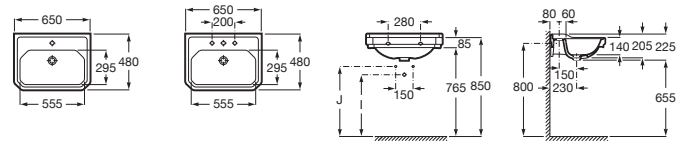

CARMEN

Lavoar

DIMENSIUNI

Lungime 650 mm
Lățime 480 mm
Înălțime 225 mm

CULORI ȘI FINISAJE

00 White

PRE (FĂRĂ TVA) (FĂRĂ TVA)

1.631,00 LEI

SCHIȚE TEHNICE

CARACTERISTICI

Configurație ventil de scurgere: 1 Ventil de scurgere în mijloc

Formă: Pătrată

Material: Porțelan

Poziție vas: Central

Tip instalare: Suspendat

COMPATIBIL CU